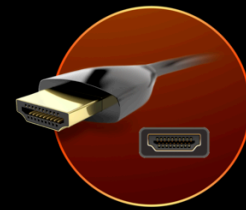

釋放你的潛力

POWERED BY
24G4

使用 24G4X 釋放 G4 系列的強大功能 - 休閒玩家和家庭遊戲玩家都會配備的武器。準備好迎接電競升級吧，配備緊湊的 23.8 吋顯示器和快如閃電的 IPS 面板。見證高達 1ms GtG 反應時間和令人振奮的 180 Hz 更新率消除運動模糊的過程。真正的最佳遊戲體驗將以低輸入延遲等待著您。三邊無框設計告別限制，為您的遊戲冒險提供整個戰場。HDR10 將您的內容提升到一個新的水平。

- **HDMI**
- **喇叭**
- **AOC G-menu**
- **低輸入延遲**
- **0.5ms 極速 反應時間**
- **180Hz 刷新率**

HDMI

目前的遊戲機、GPU、機頂盒都支援HDMI（高清多媒體接口），支援 HDCP 數字內容保護系統。HDMI 1.3-1.4b 版本支援最高 144 Hz 更新頻率@1080p 和 75 Hz@1440p，而 HDMI 2.0-2.0b 版本支援 240Hz@1080p、144Hz@1440p 和 60 Hz@2160p (4K)。

HDMI

喇叭

玩家無需再額外購買喇叭或耳機，就能從顯示器享受高品質的音效體驗。

AOC G-MENU

AOC G-Menu 是一款免費軟體，使用者可以將其安裝在 PC 上，進行個人化的功能。

低輸入延遲

減少視訊來源輸入與輸出之間的延遲，提升玩家在遊戲中攻擊的命中率。

0.5MS 極速 反應時間