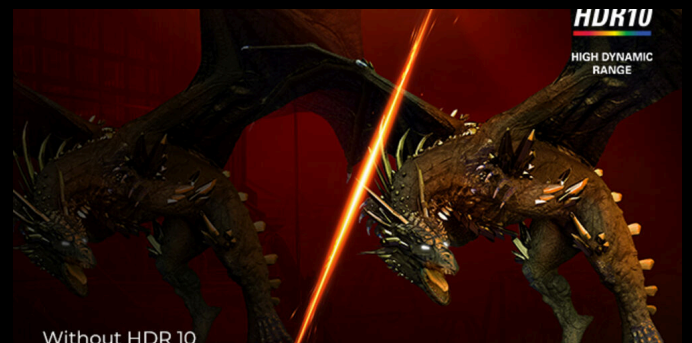

TRẢI NGHIỆM TRÒ CHƠI TỐT NHẤT VỚI HDR10

HDR10 đã có mặt để cải thiện chất lượng hình ảnh hơn nữa, cải thiện đồng bộ hóa GPU hoặc console của bạn với màn hình. Điều này tạo ra trải nghiệm chơi game sống động, thú vị và mượt mà hơn: Bạn sẽ cảm thấy như đang bước vào trò chơi, từng khung hình.