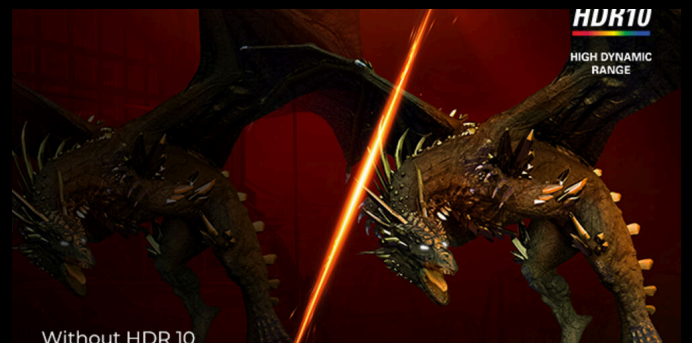

最高リフレッシュレート

180Hz

競争力のある激しいゲームには、ラグがなくスムーズなゲームを実現する最高のテクノロジーが必要です。このAGON by AOCモニターは180Hzのリフレッシュレートを特徴とし、標準的なディスプレイよりも3倍高速です。フレームレートが低いと、敵が画面上のスポットからスポットへジャンプしているように見え、命中させるのが非常に難しくなります。

180Hzのフレームレートは、欠落していた重要な画像をスクリーンに戻し、敵の動きを超スムーズに表示するため、ターゲットを絞りやすくなります。このAGON by AOCゲーミングモニターがあれば、入力遅延や画面ティアリングを我慢する必要はありません。

0.5MS MPRT - 動画応答時間

MPRTテクノロジーは、画像の変更中にモニターのバックライトを無効または有効にします。フレームがモニターに表示される時間を短縮することで、「ゴースト」や「ぼかし」効果が減少し、よりスムーズで「滑らかな」感覚のゲーム体験が得られます。

HDR10で最高のゲームを楽しむ

HDR10は画質をさらに向上させ、GPUやコンソールとモニターの同期を改善するために登場しました。これによりより現実的で没入感のあるスムーズなゲーム体験が生まれます：1フレームずつゲームに入り込んでいるような感覚になります。