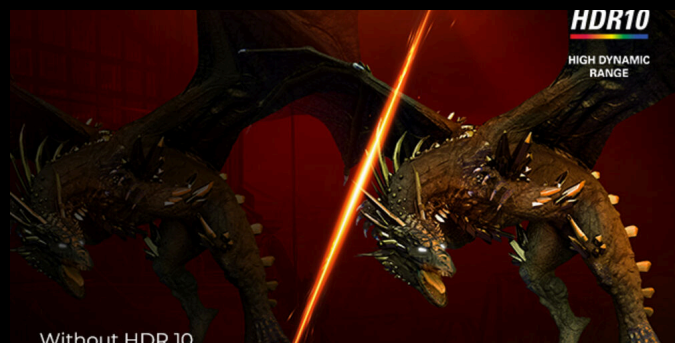

最高リフレッシュレート

180HZ

競争力のある激しいゲームには、ラグがなくスムーズなゲームを実現する最高のテクノロジーが必要です。このAGON by AOCモニターは180Hzのリフレッシュレートを特徴とし、標準的なディスプレイよりも3倍高速です。フレームレートが低いと、敵が画面上のスポットからスポットへジャンプしているように見え、命中させるのが非常に難しくなります。

180Hzのフレームレートは、欠落していた重要な画像をスクリーンに戻し、敵の動きを超スムーズに表示するため、ターゲットを絞りやすくなります。このAGON by AOCゲーミングモニターがあれば、入力遅延や画面ティアリングを我慢する必要はありません。

0.5MS MPRT (MOVING PICTURE RESPONSE TIME / 動画応答速度)

MPRTテクノロジーは、映像の切り替え時にバックライトを制御し、1フレームが表示される時間を短くします。これにより、残像（ゴースト）やブレが軽減され、より滑らかでクリアなゲーム映像を実現します。

HDR10で最高のゲームを楽しむ

HDR10は、画質のさらなる向上に加え、GPUやコンソールとモニター間の同期精度を高めるために導入されました。これにより、よりリアルで没入感のある、滑らかなゲーム体験を実現し、まるで1フレームごとにゲームの世界へ入り込んでいるかのような感覚を味わえます。