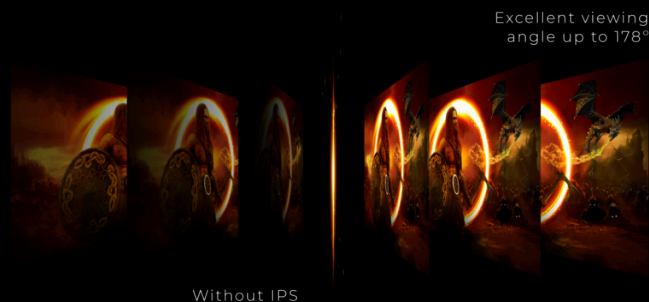

The AOC 24G2U's 144 Hz refresh rate, 1 ms MPRT and FreeSync Premium support eliminate stuttering and tearing. Its 23.8" IPS panel with Full HD resolution delivers colour-accurate images.

- **Minimal bezel distraction for the ultimate battle station**
- **FreeSync Premium**
- **IPS-панель**
- **Регулювання висоти підставки**
- **Акустичні системи**
- **Низька затримка введення**

MINIMAL BEZEL DISTRACTION FOR THE ULTIMATE BATTLE STATION

Expand your view with multiple monitor set-up. The narrow border and frameless design offer the minimal bezel distraction for the ultimate battle station.

IPS-ПАНЕЛЬ

IPS-панель забезпечує неймовірну якість зображення з реалістичними, яскравими та точно переданими кольорами. Картинка залишається насиченою та незмінною, незалежно від кута, під яким ви дивитеся на екран.