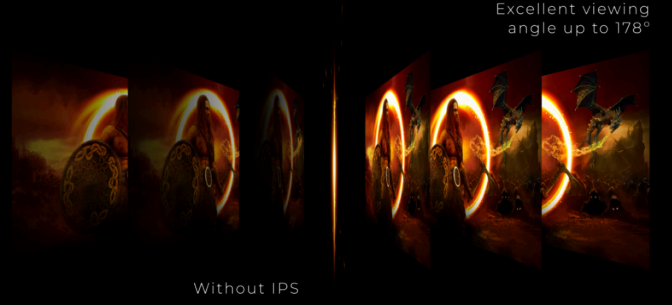

Excellent viewing angle up to 178°

Without IPS

YÜKSEKLİĞİ AYARLANABİLİR ALTLIK

Sizin sağlığınızı önemsiyoruz. Bu monitörün çalışırken, video oynatırken veya izlerken mükemmel oturma pozisyonunuzu bulmanıza yardımcı olan yükseklik ayarlama seçeneklerini sunma nedeni budur. AOC monitörünüzü ihtiyaçlarınıza göre uyarlamak, yalnızca yorgunluğu azaltmanıza ve vücudunuzu sağlıklı tutmanıza yardımcı olmaz. Sonunda, sizin ve ekibinizin, yaptığınız iş ne olursa olsun, daha iyi sonuçlar elde etmesini sağlar.

ENTEĞRE HOPARLÖRLER

Dahili hoparlörler sayesinde aileniz, dostlarınız ve iş arkadaşlarınızla kolayca haberleşebilirsiniz. Film izlerken, müzik dinlerken ve oyun oynarken harici hoparlör bağlamaya gerek duymadan yüksek kaliteli ses sisteminin keyfini çıkarın.