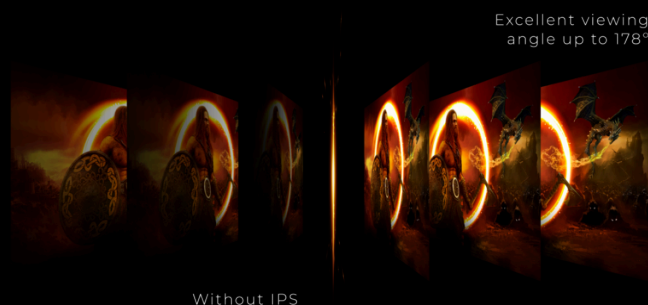

## RAMLÖS DESIGN

Förutom att den ser modern och attraktiv ut, möjliggör en ramlös design sömlösa inställningar för flera bildskärmar. Dina markörer/fönster kommer inte längre att tappas bort i mörkret när många skärmar placeras sida vid sida.

## IPS-PANELEN

IPS-panelen garanterar en utmärkt tittarupplevelse med naturtrogna men ändå lysande och exakta färger. Färger ser konsekvent ut oavsett från vilken vinkel du tittar på skärmen.