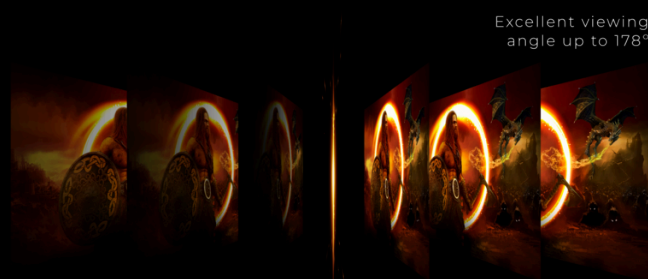

Without IPS

SUPOORTE DE ALTURA AJUSTÁVEL

Levante ou baixe o ecrã para se adequar à altura de cada pessoa e às suas preferências de assento. O suporte fácil de ajustar assegura horas de conforto.