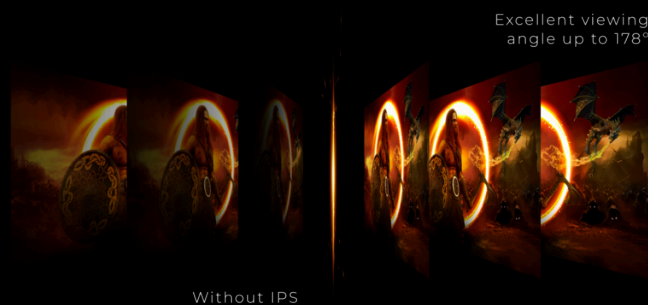

MINIMAL RAMMEDISTRAKSJON FOR DEN ULTIMATE STRIDSSTASJONEN

Utvid oversikten med flere skjermer i oppsettet. Den smale marginen og det rammeløse designet gir minimal rammedistraksjon for den ultimate stridsstasjonen.

AMD
FreeSync
Premium

without FreeSync

IPS PANELET

IPS-panelet gir deg en perfekt seeropplevelse med livaktige, samt utrolige og nøyaktige farger. Fargene ser like ut uansett hvilken vinkel du ser på skjermen fra.

DISPLAY INFORMATION

Screen size (inch)	23,8
Screen size (cm)	60,452
Flat / Curved	Flat
Display hardness	3H
Pixel Pitch (mm)	0,2745
Panel resolution	1920x1080
Aspect ratio	16:9
Panel type	IPS
Backlight type	WLED
Max Refresh rate	144 Hz
Response time GtG	4 ms
Response time MPRT	1 ms
Static contrast ratio	1000:1
Dynamic contrast ratio	20M:1
Viewing angle (CR10)	178/178
Display colours	16.7 Million
Lysstyrke i nit	250 cd/m ²