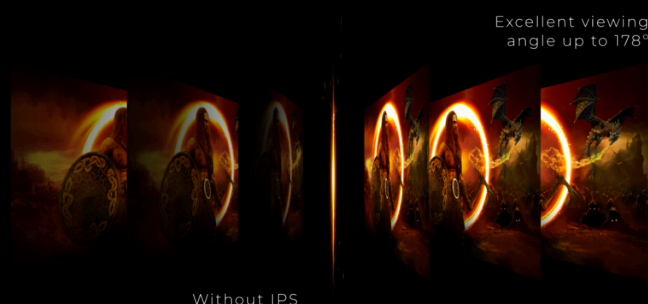

MINIMALE AFLEIDING DOOR HET FRAME VOOR HET ULTIEME GEVECHTSSTATION

Vergroot uw zicht met meerdere monitoren. De dunne randen van het randloze ontwerp zorgen voor minimale afleiding en het ultieme gevechtsstation.

IPS-PANEEL

Het IPS-paneel zorgt voor een uitstekende kijkervaring met levensechte, briljante en toch nauwkeurige kleuren. Kleuren zien er consistent uit, ongeacht vanuit welke hoek u naar het scherm kijkt.