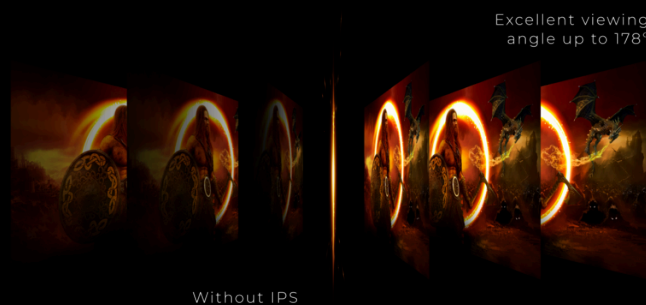

IPS PANEELI

IPS-paneeli takaa erinomaisen katselukokemuksen kirkkailla ja realistisilla väreillä. Värit ovat tasaiset katselipa näyttöä mistä tahansa kulmasta.