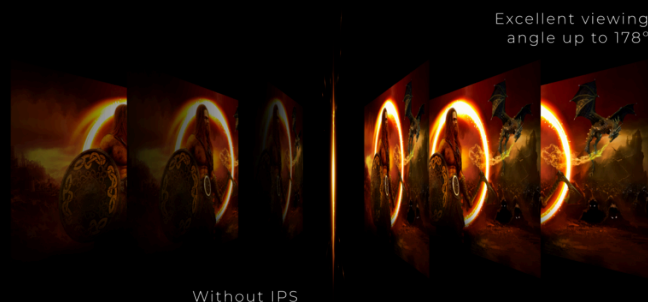

Expand your view with multiple monitor set-up. The narrow border and frameless design offer the minimal bezel distraction for the ultimate battle station.

IPS-ПАНЕЛЬ

IPS-панель забезпечує неймовірну якість зображення з реалістичними, яскравими та точно переданими кольорами. Картинка залишається насиченою та незмінною, незалежно від кута, під яким ви дивитеся на екран.

РЕГУЛЮВАННЯ ВИСОТИ ПІДСТАВКИ

Регулюйте екран відповідно до зросту та уподобань у посадці. Легкозмінна підставка забезпечує години комфорту.

Freesync

Технологія AMD FreeSync синхронізує частоту оновлення монітора з частотою кадрів графічного процесора, забезпечуючи плавний ігровий процес без розривів зображення. Ви також відчуєте мінімальну затримку введення — ідеально для тих, хто цінує максимальну точність та якість відтворення в динамічних іграх.