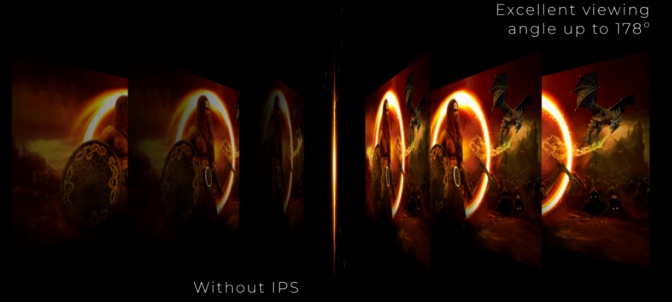

Excellent viewing angle up to 178°

Without IPS

75HZ YENİLEME HIZI

Daima zirvede kalın! 75 Hz yenileme hızına sahip bu ekran paneli her bir saniyede 75 kare sergiler. 75 Hz yenileme hızı, 60 Hz'de giriş seviyesindeki ekranların çoğunda sunulandan %25 daha hızlı olmanın yanı sıra, halen fiyatı uygundur ve oyuncuların rakiplerini yenmek için ihtiyaç duyacağı ekstra kareleri onlara cömertçe sunar.