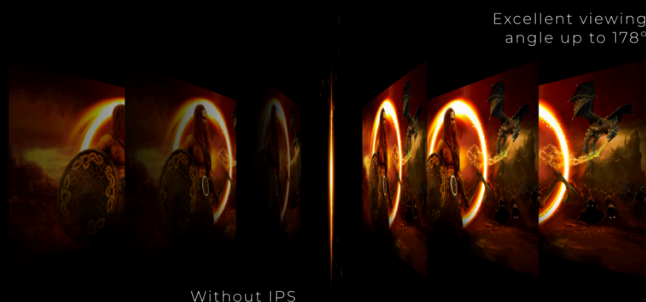

Without IPS