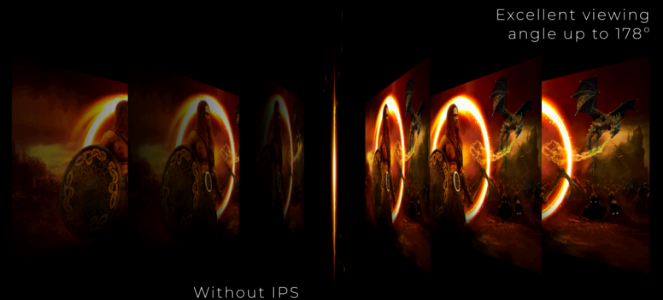

Without IPS

75HZ

OPPFRESKNINGSFREKVENNS

Skaffa det bästa! Med en 75 Hz uppdateringshastighet drar displaypanelen 75 bildrutor per sekund. 75 Hz uppdateringshastighet är 25 % snabbare än vad som erbjuds på de flesta inträdesnivåer på 60 Hz, men fortfarande överkomligt och levererar de extra bildrutorna som spelare behöver för att slå sina motståndare.

HÖJDINSTÄLLNINGSBAR STÄLLNING

Höj eller sänk bildskärmen så det passar varje enskilds höjd- och sittpreferenser. Den lättjusterade ställningen ger timtals med bekväm arbetsställning.