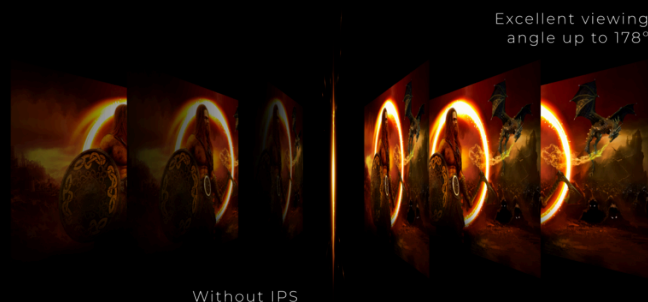

ПАНЕЛЬ IPS

Панель IPS обеспечивает отличный обзор с реалистичными, но в то же время яркими и точными цветами. Цвета выглядят одинаково вне зависимости от угла просмотра дисплея.

Without IPS

75HZ ЧАСТОТА ОБНОВЛЕНИЯ