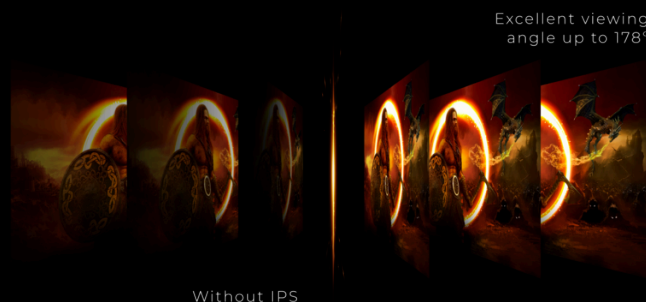

Expanda a sua visualização com a configuração de vários monitores. A margem estreita e o design sem molduras oferecem o mínimo de distrações para proporcionar a derradeira estação de combate.

PAINEL IPS

O painel IPS assegura uma excelente experiência de visualização com cores realistas, mas brilhantes e precisas. As cores parecem consistentes, independentemente do ângulo a partir do qual olha para o ecrã

SUPOORTE DE ALTURA AJUSTÁVEL

Levante ou baixe o ecrã para se adequar à altura de cada pessoa e às suas preferências de assento. O suporte fácil de ajustar assegura horas de conforto.

Freesync

A tecnologia AMD FreeSync assegura que as taxas de atualização da GPU e do monitor estão sincronizadas, o que proporciona uma experiência de jogo fluida, sem cortes. Vai apreciar a baixa latência de entrada se estiver à procura da melhor qualidade visual em jogos de ritmo acelerado.