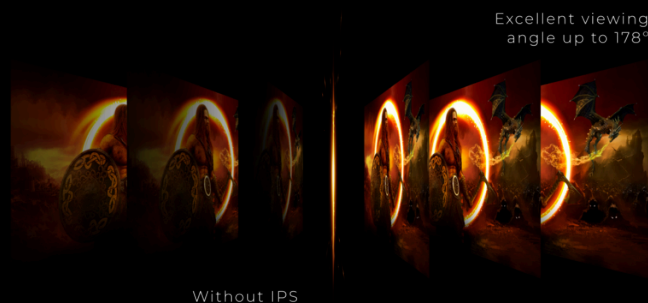

Without IPS

75HZ CZĘSTOTLIWOŚĆ ODŚWIEŻANIA

Uzyskaj przewagę! Dzięki częstotliwości odświeżania 75 Hz, matryca wyświetla 75 klatek co sekundę. Częstotliwość odświeżania 75 Hz zapewnia o 25% wyższą szybkość od tego, co oferuje większość podstawowych monitorów z częstotliwością 60 Hz, a nadal pozwala zachować rozsądną cenę i zaoferować dodatkowe klatki graczom, którzy pragną pokonać swoich przeciwników.