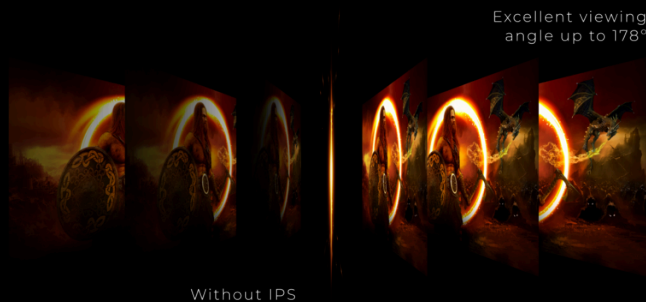

MINIMALE AFLEIDING DOOR HET FRAME VOOR HET ULTIEME GEVECHTSSTATION

Vergroot uw zicht met meerdere monitoren. De dunne randen van het randloze ontwerp zorgen voor minimale afleiding en het ultieme gevechtsstation.

IPS-PANEEL

Het IPS-paneel zorgt voor een uitstekende kijkervaring met levensechte, briljante en toch nauwkeurige kleuren. Kleuren zien er consistent uit, ongeacht vanuit welke hoek u naar het scherm kijkt.