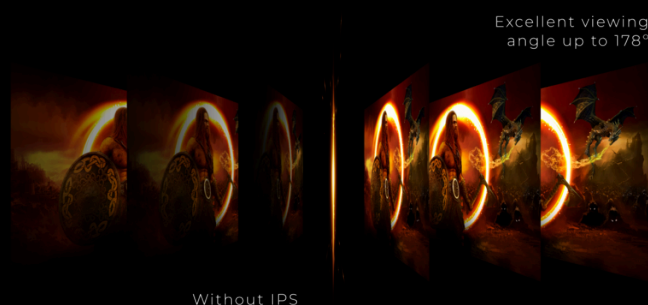

Without IPS

75HZ FREQUENZA DI AGGIORNAMENTO

Ottenete il miglior vantaggio su tutti gli avversari! Con una frequenza di aggiornamento di 75 Hz, il pannello del display riproduce 75 fotogrammi al secondo. Una frequenza di aggiornamento di 75 Hz è il 25% maggiore rispetto a quella offerta dalla maggior parte dei display di livello base con una frequenza di aggiornamento di 60 Hz, ma è comunque abbordabile dal punto di vista economico e offre quei fotogrammi in più di cui i giocatori hanno bisogno per sconfiggere gli avversari.

PIEDISTALLO REGOLABILE IN ALTEZZA

Abbiamo a cuore il vostro benessere. Ecco perché questo monitor offre varie regolazioni ergonomiche per aiutarvi a trovare la postura ideale mentre lavorate, giocate o guardate video. La possibilità di adattare il monitor AOC alle vostre esigenze, oltre ad aiutarvi a ridurre l'affaticamento e mantenere il fisico in salute, consente a voi e al vostro team di ottenere migliori risultati in tutto ciò che state facendo.