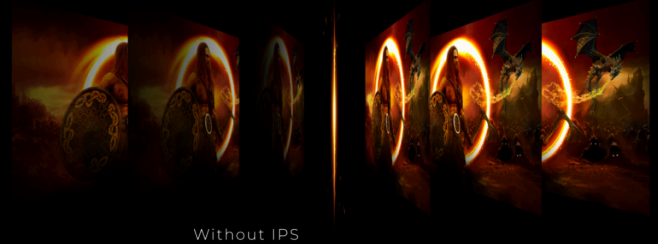

Excellent viewing angle up to 178°

Without IPS

75HZ VIRKISTYSTAAJUUS

Huippuluokan näyttö! 75 Hz:n virkistystaajuuden ansiosta näyttöpaneeli tuottaa 75 kehystä sekunnissa. 75 Hz:n virkistystaajuus on 25 % nopeampi useimpiin lähtötason 60 Hz:n näyttöihin verrattuna, se on silti edullinen ja tuottaa pelaajille lisäkehyyksiä vastustajien päihittämiseen.

KORKEUSSÄÄDETTÄVÄ JALUSTA

Näyttöä voidaan nostaa tai laskea omien korkeus- ja istumisvalintojen mukaan. Helposti säädettävä jalusta pitkäkestoista työskentelymukavuutta varten.