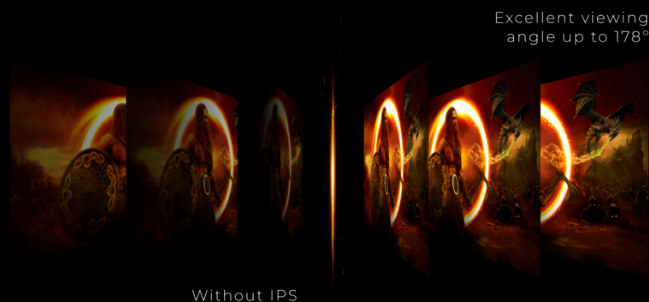

MINIMAL BEZEL DISTRACTION FOR THE ULTIMATE BATTLE STATION

Expand your view with multiple monitor set-up. The narrow border and frameless design offer the minimal bezel distraction for the ultimate battle station.

РЕГУЛЮВАННЯ ВИСОТИ ПІДСТАВКИ

Регулюйте екран відповідно до зросту та уподобань у посадці. Легкозмінна підставка забезпечує години комфорту.

IPS-ПАНЕЛЬ

IPS-панель забезпечує неймовірну якість зображення з реалістичними, яскравими та точно переданими кольорами. Картинка залишається насиченою та незмінною, незалежно від кута, під яким ви дивитеся на екран.