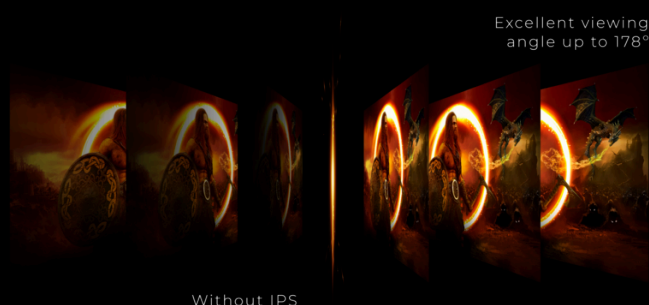

RAMLÖS DESIGN

Förutom att den ser modern och attraktiv ut, möjliggör en ramlös design sömlösa inställningar för flera bildskärmar. Dina markörer/fönster kommer inte längre att tappas bort i mörkret när många skärmar placeras sida vid sida.

HÖJDINSTÄLLNINGSBAR STÄLLNING

Höj eller sänk bildskärmen så det passar varje enskilds höjd- och sittpreferenser. Den lättjusterade ställningen ger timtals med bekväm arbetsställning.

IPS-PANELEN

IPS-panelen garanterar en utmärkt tittarupplevelse med naturtrogna men ändå lysande och exakta färger. Färger ser konsekvent ut oavsett från vilken vinkel du tittar på skärmen.