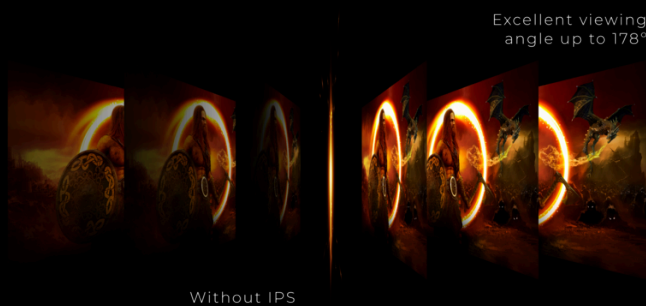

RAMLÖS DESIGN

Förutom att den ser modern och attraktiv ut, möjliggör en ramlös design sömlösa inställningar för flera bildskärmar. Dina markörer/fönster kommer inte längre att tappas bort i mörkret när många skärmar placeras sida vid sida.

HÖJDINSTÄLLNINGSBAR STÄLLNING

Höj eller sänk bildskärmen så det passar varje enskilds höjd- och sittpreferenser. Den lättjusterade ställningen ger timtals med bekväm arbetsställning.

IPS-PANELEN

IPS-panelen garanterar en utmärkt tittarupplevelse med naturtrogna men ändå lysande och exakta färger. Färger ser konsekvent ut oavsett från vilken vinkel du tittar på skärmen.