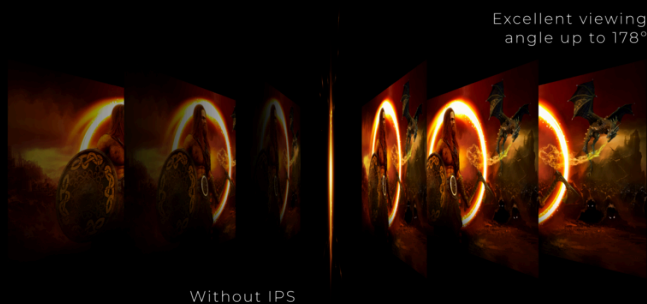

SUPOORTE DE ALTURA AJUSTÁVEL

Levante ou baixe o ecrã para se adequar à altura de cada pessoa e às suas preferências de assento. O suporte fácil de ajustar assegura horas de conforto.

PAINEL IPS

O painel IPS assegura uma excelente experiência de visualização com cores realistas, mas brilhantes e precisas. As cores parecem consistentes, independentemente do ângulo a partir do qual olha para o ecrã