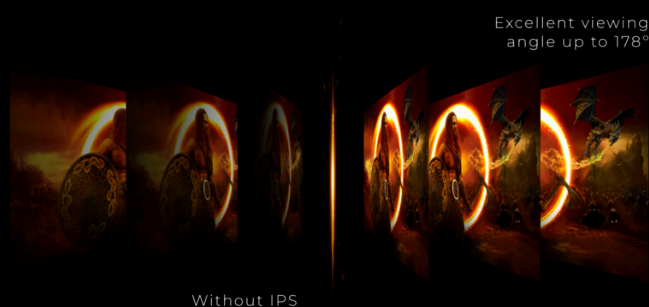

INTEGRERTE HØYTTALERE

Innebygde høyttalere gjør det lett å holde kontakten med familien, venner og kolleger. For filmer, spill og mer, du vil ha glede av samme 'lydkvalitet uten bryet med å måtte koble til eksterne høyttalere.