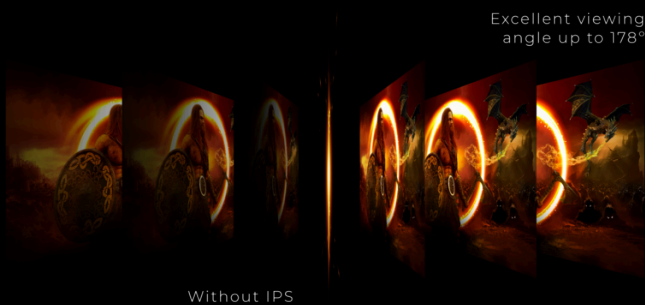

MINIMALE AFLEIDING DOOR HET FRAME VOOR HET ULTIEME GEVECHTSSTATION

Vergroot uw zicht met meerdere monitoren. De dunne randen van het randloze ontwerp zorgen voor minimale afleiding en het ultieme gevechtsstation.

IPS-PANEEL

Het IPS-paneel zorgt voor een uitstekende kijkervaring met levensechte, briljante en toch nauwkeurige kleuren. Kleuren zien er consistent uit, ongeacht vanuit welke hoek u naar het scherm kijkt.