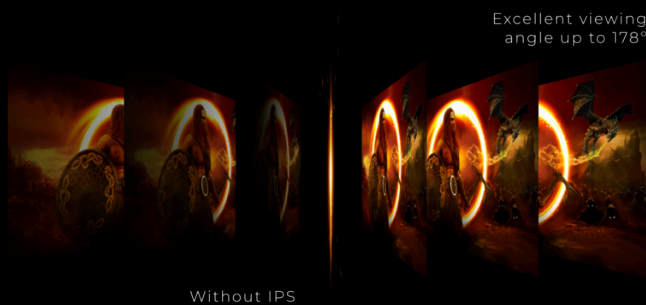

MINIMALE AFLEIDING DOOR HET FRAME VOOR HET ULTIEME GEVECHTSSTATION

Vergroot uw zicht met meerdere monitoren. De dunne randen van het randloze ontwerp zorgen voor minimale afleiding en het ultieme gevechtsstation.

IPS-PANEEL

Het IPS-paneel zorgt voor een uitstekende kijkervaring met levensechte, briljante en toch nauwkeurige kleuren. Kleuren zien er consistent uit, ongeacht vanuit welke hoek u naar het scherm kijkt.

ALGEMEEN

Modelnaam	24G2SPU/BK
Merk	AOC
Kanaal	Gaming
Productlijn	AOC Gaming
Ontwerpfamilie	G2
EAN	4038986140225

INFORMATIE OVER HET DISPLAY

Schermafmeting (inch)	23.8
Schermafmeting (cm)	60.5
Plat / Gebogen	Plat
Behandeling paneel	Anti-reflectie (AG - Antiglare)
Pixels per Inch	93.0
Resolutie paneel	1920x1080
Aspect-verhouding	16:9
Paneeltype	IPS
Type achtergrondverlichting	WLED
Max Verversfrequentie	165 Hz
Responstijd GtG	4ms
Responstijd MPRT	1 ms
Statische contrastverhouding	1000:1
Dynamische contrastverhouding	80M:1
Kijkhoek (CR10)	178/178
Displaykleuren	16,7 miljoen
Helderheid in nits	300 cd/m ²