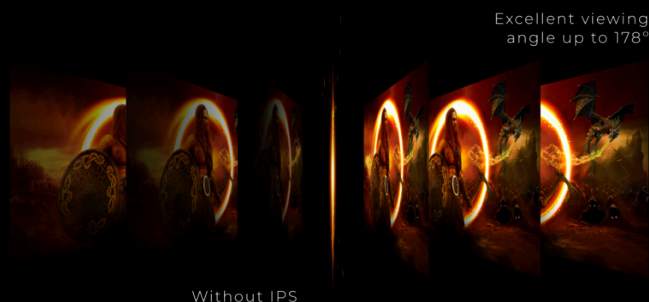

GANGGUAN BEZEL MINIMAL UNTUK STASIUN PERTEMPURAN PAMUNGKAS

Perluas tampilan Anda dengan pengaturan beberapa monitor. Perbatasan sempit dan desain tanpa bingkai menawarkan gangguan bezel minimal untuk stasiun pertempuran pamungkas.

PANEL IPS

Panel IPS memastikan pengalaman menonton yang luar biasa dengan warna yang nyata namun cemerlang dan akurat. Warna terlihat konsisten tidak peduli dari sudut mana Anda melihat tampilan

PEMBICARA