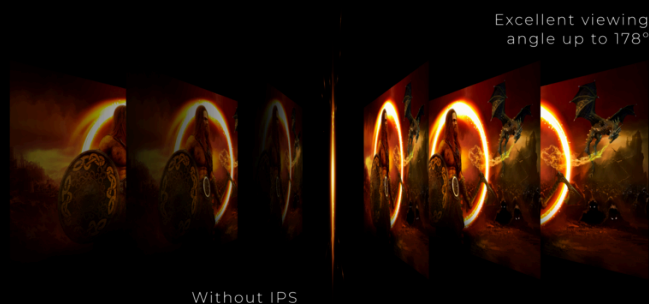

INTEGROIDUT KAIUTTIMIT

Sisäänrakennettujen kaiuttimien avulla voit olla helposti yhteydessä perheeseesi, ystäviisi ja kollegoihisi. Ensiluokkainen äänen laatu elokuviin, musiikin kuuntelemiseen, pelaamiseen jne. kytkemättä ulkoisia kaiuttimia.