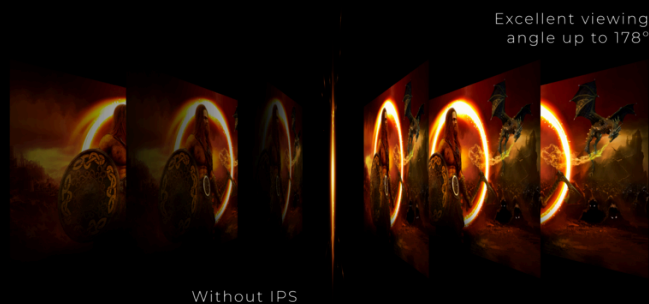

PANEL IPS

El panel IPS garantiza una excelente experiencia de visión con colores realistas, fieles y brillantes. Los colores muestran un aspecto coherente desde cualquier ángulo que se mire a la pantalla.

ALTAVOCES INTEGRADOS

Los altavoces integrados facilitan el disfrute con la familia, amigos y colegas. Para películas, música, juegos y mucho más, disfrutarás de audio de calidad sin el problema de conectar altavoces externos.