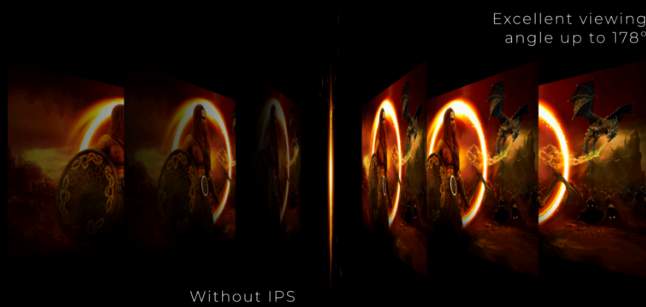

ALTAVOCES INTEGRADOS

Los altavoces integrados facilitan el disfrute con la familia, amigos y colegas. Para películas, música, juegos y mucho más, disfrutarás de audio de calidad sin el problema de conectar altavoces externos.