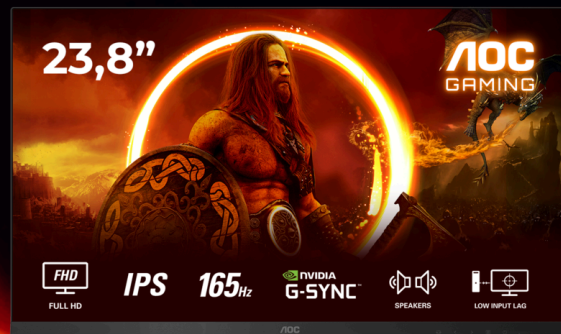

AGON
BY AOC

UNLEASH YOUR
POTENTIAL

POWERED BY
24G2SPAЕ/BK

AMD
FreeSync
Premium

GAME COLOR

LOW INPUT LAG

165Hz

3 SIDED
FRAMELESS

The 24G2SPAЕ/BK is our 23,8" model for the gamer who doesn't want to forgo comfort for high performance. It also offers 1080p Full High Definition (FHD), low input lag, IPS panels, 2W stereo speakers and a wide colour range.

- **IPS-панель**
- **Частота оновлення 165 Гц**
- **Minimal bezel distraction for the ultimate battle station**
- **Акустичні системи**
- **Низька затримка введення**
- **Ігровий режим**

IPS-ПАНЕЛЬ

IPS-панель забезпечує неймовірну якість зображення з реалістичними, яскравими та точно переданими кольорами. Картинка залишається насиченою та незмінною, незалежно від кута, під яким ви дивитеся на екран.

MINIMAL BEZEL DISTRACTION FOR THE ULTIMATE BATTLE STATION

Expand your view with multiple monitor set-up. The narrow border and frameless design offer the minimal bezel distraction for the ultimate battle station.