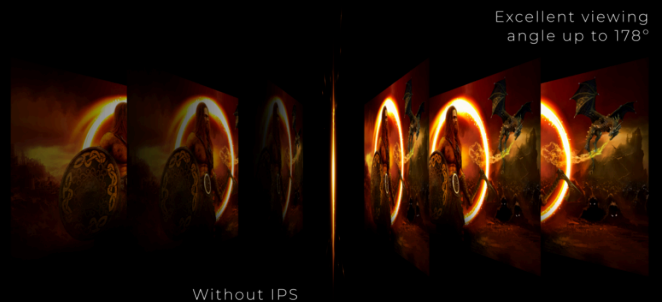

3 SIDED  
FRAMELESS

24G2SPAE/BK är vår 23,8-tumsmodell för spelaren som inte vill avstå från komfort för hög prestanda. Också 1080p Full High Definition (FHD), låg ingångsfördröjning, 2W stereohögtalare och ett brett färgområde.

## IPS-PANELEN

IPS-panelen garanterar en utmärkt tittarupplevelse med naturtrogna men ändå lysande och exakta färger. Färger ser konsekvent ut oavsett från vilken vinkel du tittar på skärmen.