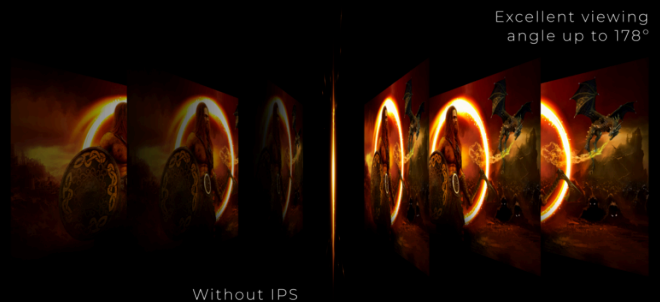

3 SIDED  
FRAMELESS

24G2SPAE/BK är vår 23,8-tumsmodell för spelaren som inte vill avstå från komfort för hög prestanda. Också 1080p Full High Definition (FHD), låg ingångsfördröjning, 2W stereohögtalare och ett brett färgområde.

## IPS-PANELEN

IPS-panelen garanterar en utmärkt tittarupplevelse med naturtrogna men ändå lysande och exakta färger. Färger ser konsekvent ut oavsett från vilken vinkel du tittar på skärmen.