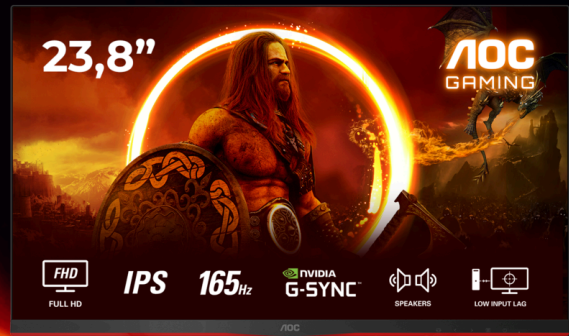

AGON
BY AOC

РАСКРОЙТЕ СВОЙ
ПОТЕНЦИАЛ

POWERED BY

24G2SPAЕ/ВК