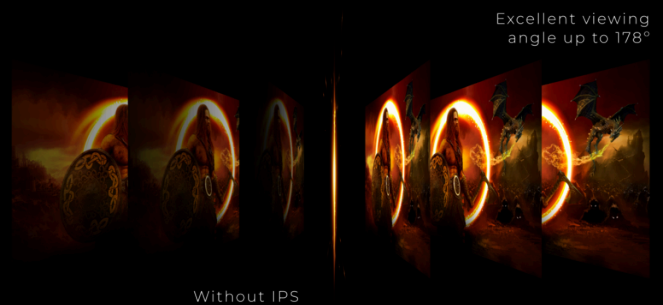

O 24G2SPAE/BK é o nosso modelo de 23,8" para o jogador que não quer abdicar do conforto para um elevado desempenho. Oferece também Full High Definition (FHD) de 1080p, baixa latência de entrada, painéis IPS, colunas estéreo de 2 W e uma vasta gama de cores.

O painel IPS assegura uma excelente experiência de visualização com cores realistas, mas brilhantes e precisas. As cores parecem consistentes, independentemente do ângulo a partir do qual olha para o ecrã