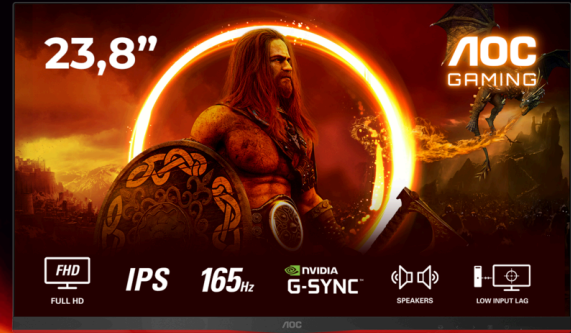

AGON
BY AOC

SLIPP LØS
POTENSIALET DITT

POWERED BY

24G2SPAЕ/BK