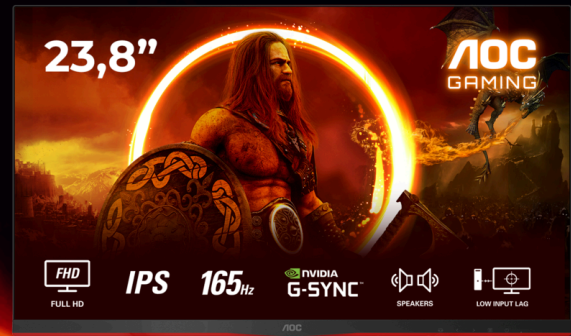

AGON
BY AOC

ONTPLOOI JE
POTENTIEEL

POWERED BY
24G2SPAЕ/BK

AMD
FreeSync
Premium

GAME COLOR

LOW INPUT LAG

165Hz

3 SIDED
FRAMELESS

De 24G2SPAЕ/BK is ons 23,8" model voor de gamer die zowel comfort als een hoge prestatie eist, maar het biedt ook 1080p Full High Definition (FHD), lage input lag, 2W stereo-luissprekers en een breed spectrum van kleuren.

- **IPS-paneel**
- **165Hz Verversingsfrequentie**
- **Minimale afleiding door het frame voor het ultieme gevechtsstation**
- **Ingebouwde speakers**
- **Lage input lag**
- **6 games-modi**

IPS-PANEEL

Het IPS-paneel zorgt voor een uitstekende kijkervaring met levensechte, briljante en toch nauwkeurige kleuren. Kleuren zien er consistent uit, ongeacht vanuit welke hoek u naar het scherm kijkt.