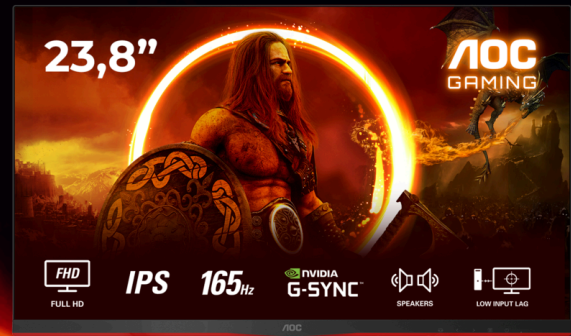

AGON
BY AOC

SCATENA IL TUO
POTENZIALE

POWERED BY

24G2SPAE/BK

AMD
FreeSync
Premium

GAME COLOR

LOW INPUT LAG

165Hz

3 SIDED
FRAMELESS

Il 24G2SPAE/BK è il nostro modello da 23,8" per il gamer che desidera prestazioni elevate senza rinunciare al comfort. Offre anche 1080p FHD (Full High Definition), input lag ridotto, altoparlanti stereo da 2 W e un'ampia gamma di colori.