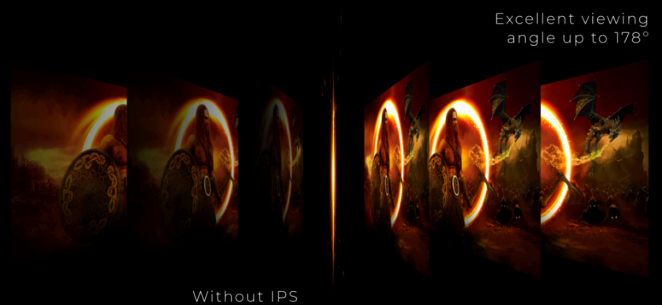

IPS PANNEAU

La dalle IPS assure un excellent confort visuel grâce à des couleurs à la fois fidèles et éclatantes et à des contours précis. Les couleurs sont identiques quel que soit l'angle de vision de l'écran.