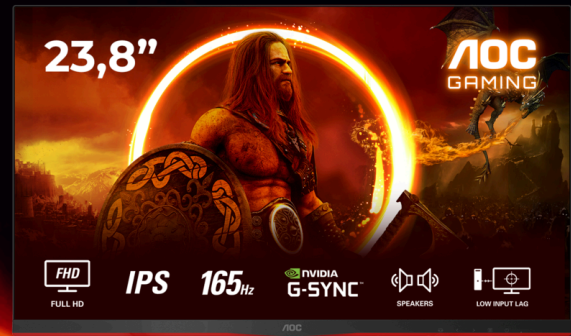

AGON
BY AOC

LIBÉREZ VOTRE
POTENTIEL

POWERED BY
24G2SPAЕ/BK

AMD
FreeSync
Premium

GAME COLOR

LOW INPUT LAG

165Hz

3 SIDED
FRAMELESS

Le 24G2SPAЕ/BK est notre modèle 23,8 pouces destiné au joueur qui ne souhaite pas renoncer au confort au profit d'une haute performance. Et offre en outre les fonctionnalités FHD (Full High Definition) 1080p, une faible latence d'entrée, des haut-parleurs stéréo 2 W et une large gamme chromatique.

- **IPS panneau**
- **165Hz Fréquence de rafraîchissement**
- **Distraction réduite au minimum pour la bataille finale**
- **Haut-parleurs intégrés**
- **Faible latence d'entrée**
- **6 modes de jeu**