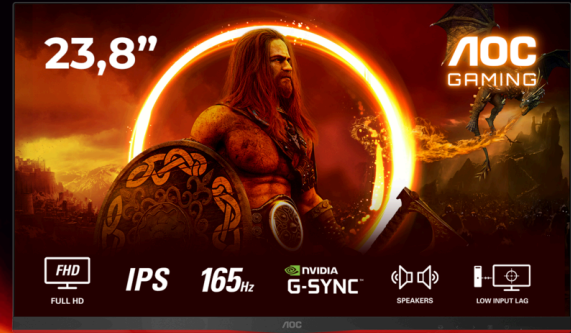

AGON
BY AOC

LIBÉREZ VOTRE
POTENTIEL

POWERED BY

24G2SPAЕ/BK

AMD
FreeSync
Premium

GAME COLOR

LOW INPUT LAG

165Hz

3 SIDED
FRAMELESS

Le 24G2SPAЕ/BK est notre modèle 23,8 pouces destiné au joueur qui ne souhaite pas renoncer au confort au profit d'une haute performance. Et offre en outre les fonctionnalités FHD (Full High Definition) 1080p, une faible latence d'entrée, des haut-parleurs stéréo 2 W et une large gamme chromatique.