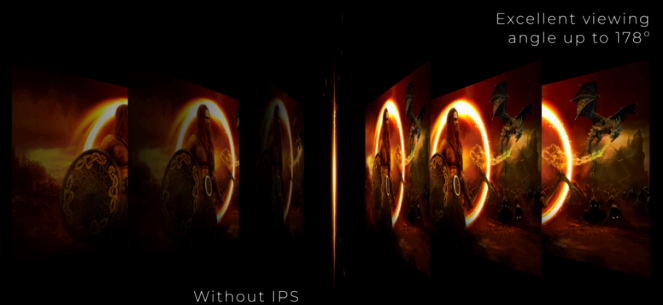

IPS PANNEAU

La dalle IPS assure un excellent confort visuel grâce à des couleurs à la fois fidèles et éclatantes et à des contours précis. Les couleurs sont identiques quel que soit l'angle de vision de l'écran.