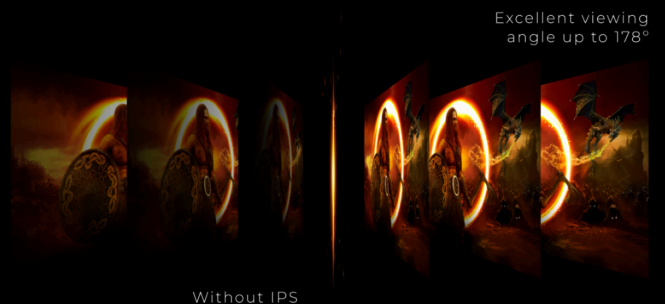

PANEL IPS

El panel IPS garantiza una excelente experiencia de visión con colores realistas, fieles y brillantes. Los colores muestran un aspecto coherente desde cualquier ángulo que se mire a la pantalla.