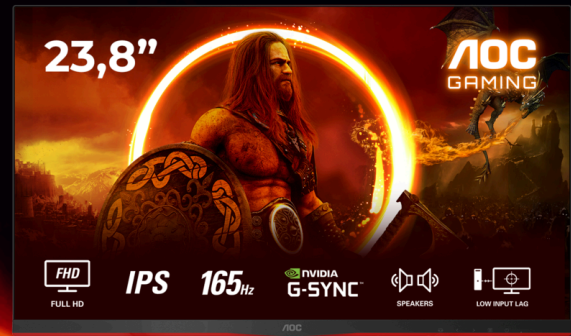

AGON
BY AOC

ENTFESSELE DEIN
POTENZIAL

POWERED BY

24G2SPAE/BK

AMD
FreeSync
Premium

GAME COLOR

LOW INPUT LAG

165Hz

3 SIDED
FRAMELESS

Der 24G2SPAE/BK ist unser 23,8"-Modell für Gamer, die für hohe Leistung nicht auf Komfort verzichten möchten. Sondern er bietet auch 1080p Full High Definition (FHD), niedrige Eingangsverzögerung, 2W-Stereo-Lautsprecher und einen großen Farbbereich.

- **IPS-panel**
- **165Hz Bildwiederholraten**
- **Schmaler Rand für minimale Ablenkung für die ultimative Kampfstation**
- **Integrierte Lautsprecher**
- **Low Input Lag**
- **6 Spielmodi**

IPS-PANEL

Das IPS-Panel sorgt für ein hervorragendes Seherlebnis mit naturgetreuen, und dennoch brillanten und präzisen Farben. Die Farben wirken unabhängig vom Blickwinkel stets einheitlich.

Without IPS

SCHMALER RAND FÜR MINIMALE ABLENKUNG FÜR DIE ULTIMATIVE KAMPFSTATION

Erweitern Sie Ihren Sichtbereich durch eine Konfiguration mit mehreren Monitoren. Der schmale Rand und das rahmenlose Design sorgen für eine minimale Ablenkung und damit für die ultimative Kampfstation.