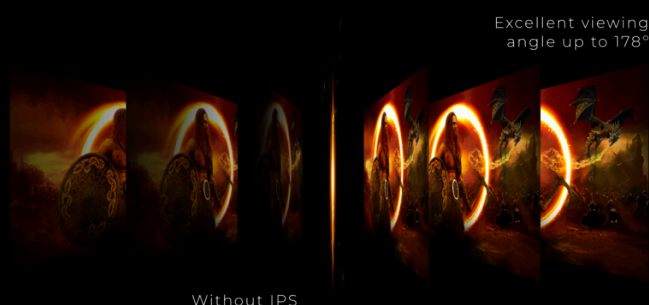

HÖJDINSTÄLLNINGSBAR STÄLLNING

Höj eller sänk bildskärmen så det passar varje enskilds höjd- och sittpreferenser. Den lättjusterade ställningen ger timtals med bekväm arbetsställning.

IPS-PANELEN

IPS-panelen garanterar en utmärkt tittarupplevelse med naturtrogna men ändå lysande och exakta färger. Färger ser konsekvent ut oavsett från vilken vinkel du tittar på skärmen.