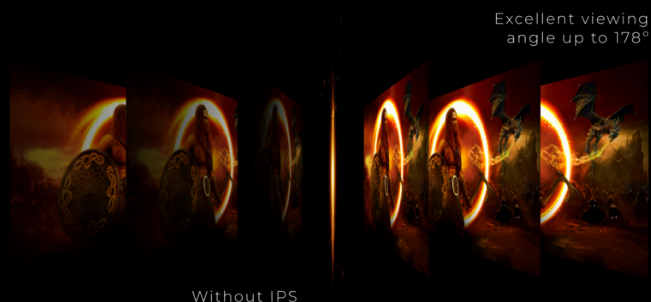

ПАНЕЛЬ IPS

Панель IPS обеспечивает отличный обзор с реалистичными, но в то же время яркими и точными цветами. Цвета выглядят одинаково вне зависимости от угла просмотра дисплея.

Without IPS

НИЗКАЯ ЗАДЕРЖКА ВВОДА

Раскройте потенциал своих реакций в режиме низкой задержки ввода (Low Input Lag) от AOC. Забудьте украшения: в этом режиме все ресурсы монитора перебрасываются на обработку отклика, что обеспечивает абсолютное преимущество в нужный момент при спуске курса слабым нажатием.