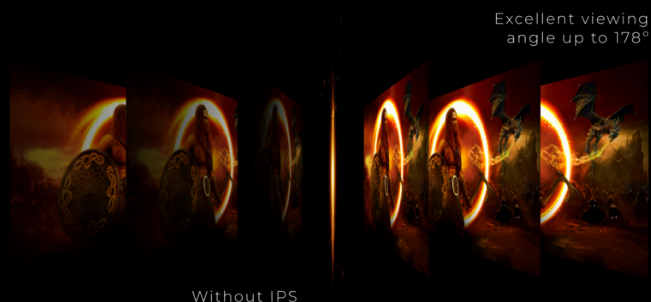

РЕГУЛИРУЕМАЯ ПО ВЫСОТЕ ПОДСТАВКА

Мы заботимся о вашем благополучии. Именно поэтому данный монитор предлагает возможности настройки по высоте, которые помогают найти идеальное положение для работы, игры или просмотра видео. Адаптация монитора AOC в соответствии с вашими нуждами не только помогает снизить усталость, но и помогает сохранить здоровье. Наконец, он позволяет вам и вашей команде достичь лучших результатов в любом деле.

ПАНЕЛЬ IPS

Панель IPS обеспечивает отличный обзор с реалистичными, но в то же время яркими и точными цветами. Цвета выглядят одинаково вне зависимости от угла просмотра дисплея.

НИЗКАЯ ЗАДЕРЖКА ВВОДА

Раскройте потенциал своих реакций в режиме низкой задержки ввода (Low Input Lag) от AOC. Забудьте украшения: в этом режиме все ресурсы монитора перебрасываются на обработку отклика, что обеспечивает абсолютное преимущество в нужный момент при спуске курса слабым нажатием.