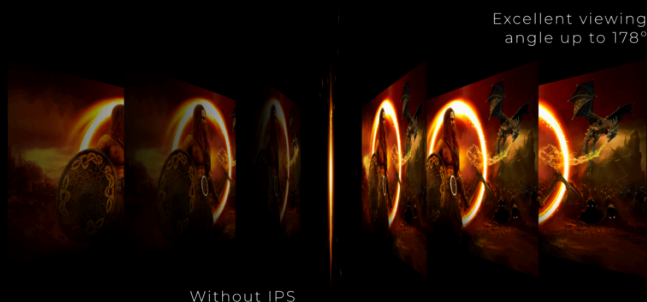

MATRYCA IPS

Matryca IPS gwarantuje doskonałe wrażenia z oglądania dzięki realistycznym, choć wyraźnym i precyzyjnie odwzorowanym barwom. Spójność wyświetlania barw jest zapewniona niezależnie od kąta, pod jakim patrzy się na ekran.