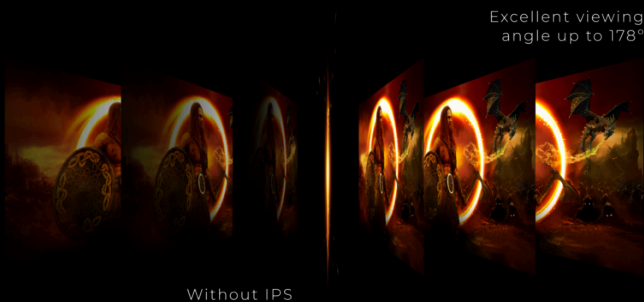

PANELLO IPS

Il pannello IPS garantisce un'esperienza visiva eccezionale, con colori realistici e brillanti. Inoltre, i colori non variano a seconda dell'angolo di visuale.

LOW INPUT LAG

Scatena i tuoi riflessi passando alla modalità AOC Low Input Lag. Niente fronzoli grafici: questa modalità riconfigura il monitor per massimizzare i tempi di risposta e ottenere il massimo in termini di reattività.