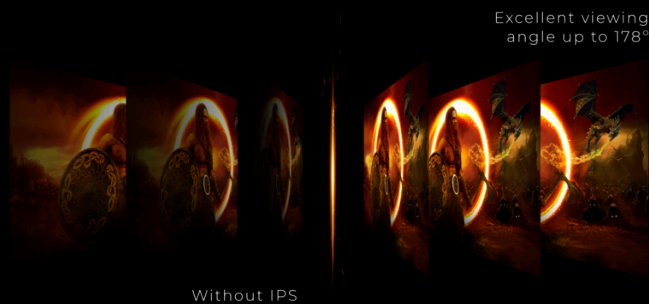

IPS PANNEAU

La dalle IPS assure un excellent confort visuel grâce à des couleurs à la fois fidèles et éclatantes et à des contours précis. Les couleurs sont identiques quel que soit l'angle de vision de l'écran.