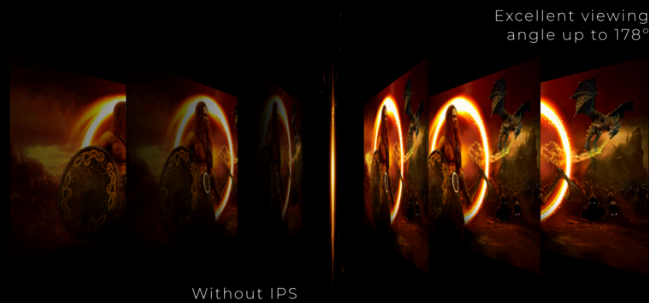

Laajenna näkymääsi useammalla monitorilla. Kapea reuna ja kehyksetön muotoilu tarjoavat minimaalisen häiriön ensiluokkaista peliasemaa varten.

165HZ VIRKISTYSTAAJUUS

165 Hz:n virkistystaajuus, joka on yli kaksinkertainen 60 Hz:n alan standardiin verrattuna, takaa erittäin tasaisen pelikokemuksen. Näytönsovittimen koko potentiaalin hyödyntäminen. Unohda näytön repeily ja epäselvät liikkeet. Reaktioita täysin vastaavat toiminnot. Ei enää paluuta takaisin.

KORKEUSSÄÄDETTÄVÄ JALUSTA

Näyttöä voidaan nostaa tai laskea omien korkeus- ja istumisvalintojen mukaan. Helposti säädettävä jalusta pitkäkestoista työskentelymukavuutta varten.

IPS PANEELI

IPS-paneeli takaa erinomaisen katselukokemuksen kirkkailla ja realistisilla väreillä. Värit ovat tasaiset katselutpa näyttöä mistä tahansa kulmasta.