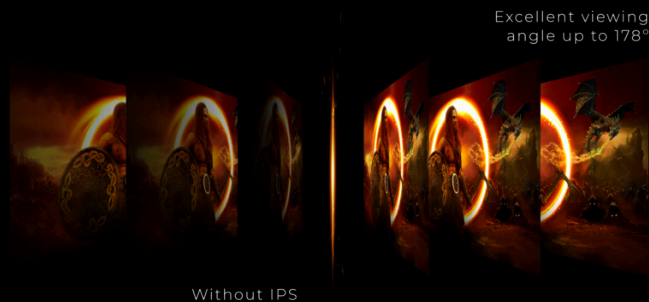

IPS-PANEL

Das IPS-Panel sorgt für ein hervorragendes Seherlebnis mit naturgetreuen, und dennoch brillanten und präzisen Farben. Die Farben wirken unabhängig vom Blickwinkel stets einheitlich.

LOW INPUT LAG

Optimieren Sie Ihre Reflexe durch den Wechsel zu AOCs Modus „Low Input Lag“ zur Verringerung der Eingangsverzögerung. Vergessen Sie ausgefranste Grafiken: Dieser Modus modifiziert den Monitor mit einer Reaktionszeit, die Ihnen in schwierigen Situationen von großem Vorteil sein kann.