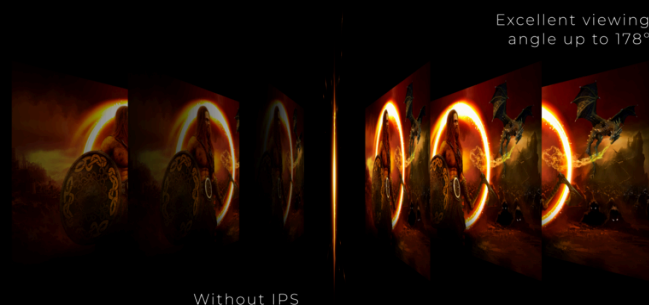

Freesync PREMIUM

Njut av de bästa kvalitetsbilderna även i snabba spel. AMD FreeSync Premium-tekniken säkerställer att GPU:s och skärmens uppdateringsfrekvenser synkroniseras, vilket ger en flytande och hackfri spelupplevelse med högsta prestanda. AMD FreeSync Premium har en uppdateringsfrekvens på minst 120 Hz, vilket minskar oskärpa och ger en verkligare upplevelse. LFC-funktionen eliminerar risken för hack om bildhastigheten sjunker under uppdateringsfrekvensen.