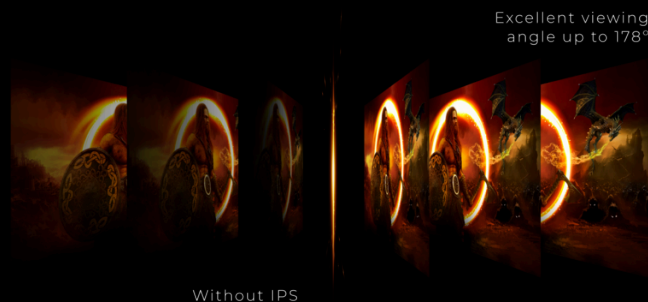

AMD
FreeSync
Premium

ПАНЕЛЬ IPS

Панель IPS обеспечивает отличный обзор с реалистичными, но в то же время яркими и точными цветами. Цвета выглядят одинаково вне зависимости от угла просмотра дисплея.

ВСТРОЕННЫЕ ДИНАМИКИ