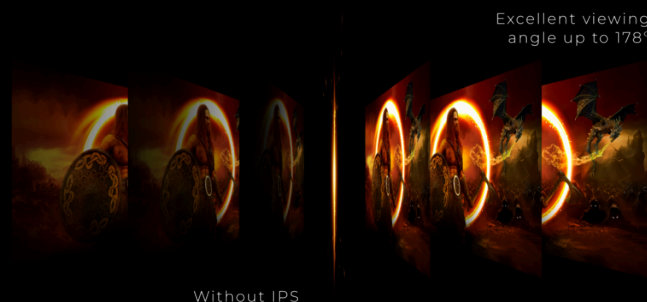

GŁOŚNIKI

Dzięki wbudowanym głośnikom można utrzymywać kontakt z bliskimi, znajomymi oraz współpracownikami. Nie musisz podłączać zewnętrznych głośników, aby czerpać przyjemność z oglądania filmów, słuchania muzyki, grania w gry itp.