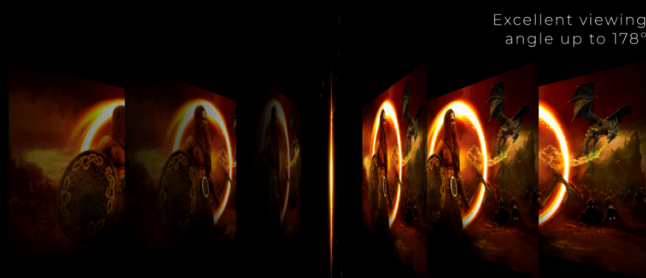

Utvid oversikten med flere skjermer i oppsettet. Den smale margen og det rammeløse designet gir minimal rammedistraksjon for den ultimate stridsstasjonen.

Freesync Premium

Nyt den beste bildekvaliteten selv i hektiske spill. AMD FreeSync Premium-teknologi sørger for at GPU-ens og skjermens oppdateringsfrekvens er synkronisert, noe som gir en flytende spillopplevelse fri for screen tearing, ved høyeste ytelse. AMD FreeSync Premium benytter en oppdateringsfrekvens på minimum 120 Hz, noe som reduserer ujevnheter og gjør bildet skarpere for en mer naturtro opplevelse. LFC-funksjonen eliminerer risikoen for hakking i tilfelle bildeoppdateringen synker under oppdateringsfrekvensen.

without FreeSync

AMD
FreeSync
Premium

IPS Panelet

IPS-panelet gir deg en perfekt seeropplevelse med livaktige, samt utrolige og nøyaktige farger. Fargene ser like ut uansett hvilken vinkel du ser på skjermen fra.