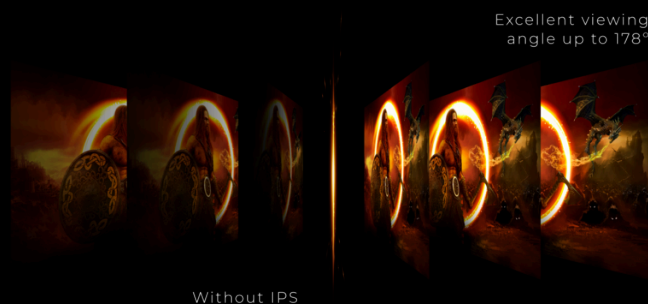

Vergroot uw zicht met meerdere monitoren. De dunne randen van het randloze ontwerp zorgen voor minimale afleiding en het ultieme gevechtstation.

Freesync Premium

Geniet zelfs bij razendsnelle games van de beste visuele kwaliteit. De AMD FreeSync Premium Technology zorgt ervoor dat de ververssnelheden van de GPU en het scherm gesynchroniseerd worden. Dit biedt op het hoogste niveau, een vloeiende game-ervaring zonder enige haperingen. AMD FreeSync Premium heeft een ververssnelheid van minimaal 120Hz, waardoor de wazigheid wordt verminderd en het beeld voor een meer levensechte ervaring wordt verscherpt. De LFC-functie voorkomt het risico op haperende beelden in het geval de beeldsnelheid lager is dan de ververssnelheid.

AMD
FreeSync
Premium

IPS-PANEEL

Het IPS-paneel zorgt voor een uitstekende kijkervaring met levensechte, briljante en toch nauwkeurige kleuren. Kleuren zien er consistent uit, ongeacht vanuit welke hoek u naar het scherm kijkt.