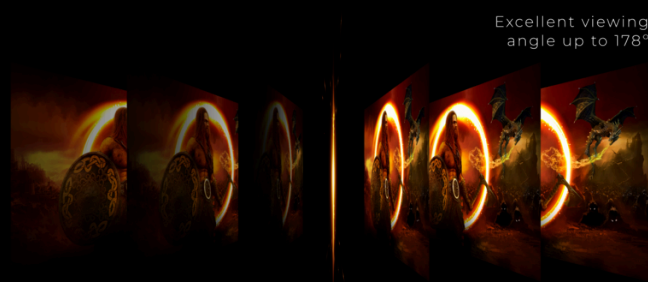

Without IPS

ALTOPARLANTI INTEGRATI

Grazie agli altoparlanti integrati, mettersi in contatto con amici, familiari e colleghi è davvero semplice. Per i film, la musica, i giochi e altro ancora, potrete approfittare di un audio di qualità senza la seccatura di dover collegare altoparlanti esterni.

LOW INPUT LAG

Scatena i tuoi riflessi passando alla modalità AOC Low Input Lag. Niente fronzoli grafici: questa modalità riconfigura il monitor per massimizzare i tempi di risposta e ottenere il massimo in termini di reattività.